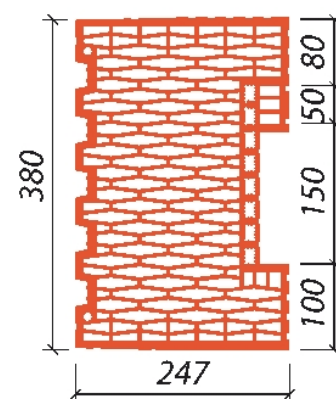

# HELUZ FAMILY 38-K broušená

Dopl ky pro tepeln izola ní zdivo  
pro tlouš ku zdiva 38 cm

## Specifications

Manufacturing plant	Hevlín
Dimensions L x W x H (mm)	247 x 380 x 249
Compressive strength (N / mm <sup>2</sup> )	10
Bulk density (kg / m <sup>3</sup> )	640
Average weight inf.	14,8
Number of pieces per pallet	72
Pallet	118x105 paleta opakovan použitelná
Dispatch pallet weight avg. inf.	1095,6

## Vazba rohu a ost ní