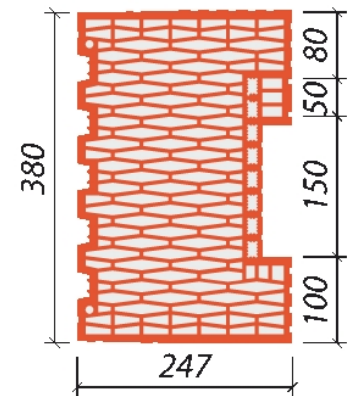

HELUZ FAMILY 38-K 2in1 broušená

Dopl ky **pro tepeln ízola ní zdivo**
pro tlouš ku zdiva **38 cm**

Specifications

Manufacturing plant	Hevlín
Dimensions L x W x H (mm)	247 x 380 x 249
Compressive strength (N / mm ²)	10
Bulk density (kg / m ³)	650
Average weight inf.	14,8
Number of pieces per pallet	72
Pallet	118x105 paleta opakovan použitelná
Dispatch pallet weight avg. inf.	1095,6

Vazba rohu a ost ní