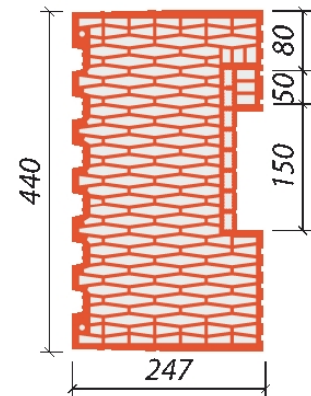

# HELUZ FAMILY 44-K 2in1 broušená

Doplky pro tepelnou izolaci zdivo  
pro tloušťku zdiva 44 cm

## Specifications

Manufacturing plant	Hevlín
Dimensions L x W x H (mm)	247 x 440 x 249
Compressive strength (N / mm <sup>2</sup> )	10
Bulk density (kg / m <sup>3</sup> )	650
Average weight inf.	16,8
Number of pieces per pallet	72
Pallet	134x105 paleta opakovaná použitelná
Dispatch pallet weight avg. inf.	1239,6